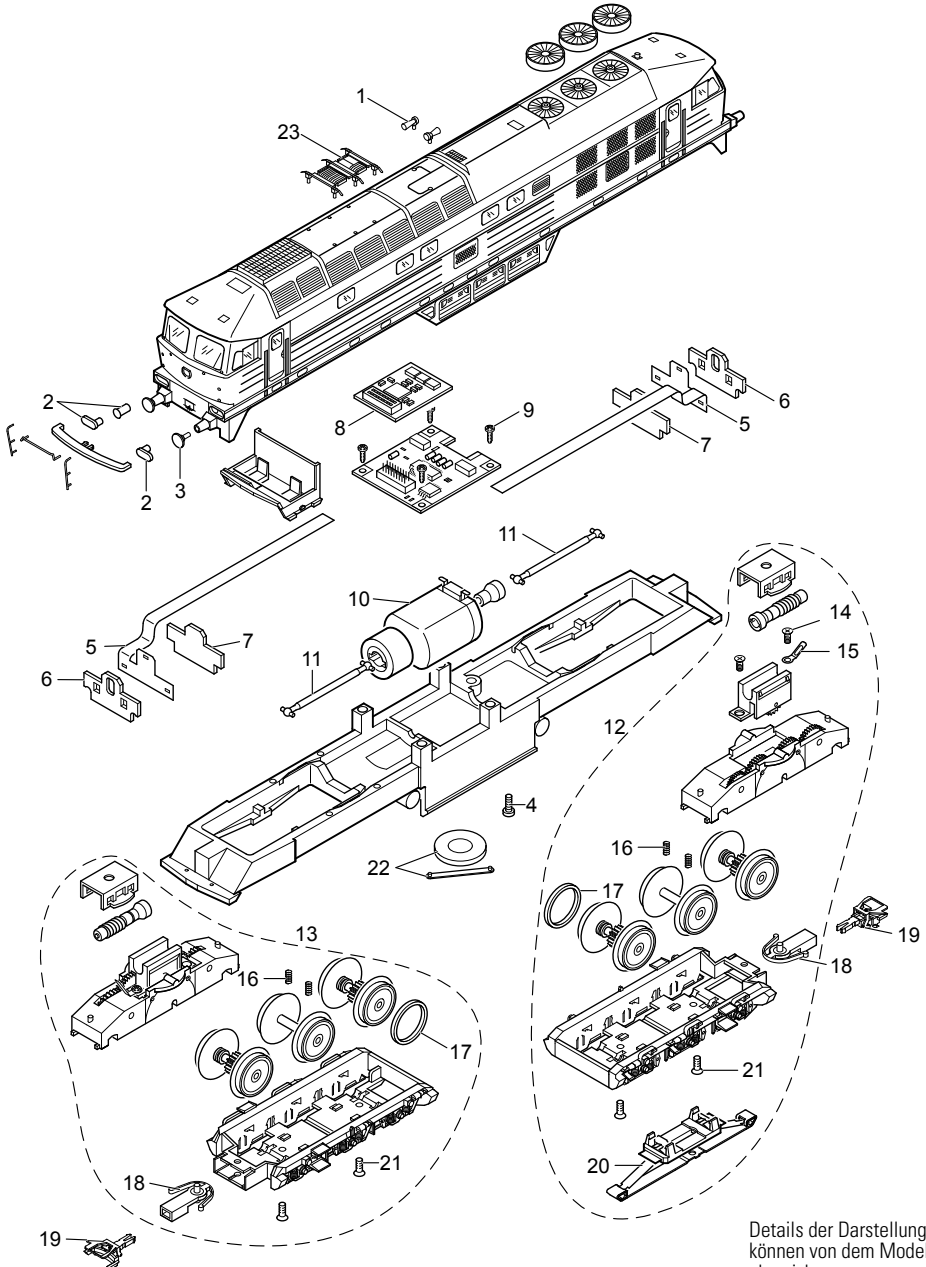

Einzelteile der Lokomotive 36428

märklin
HO

Details der Darstellung
können von dem Modell
abweichen.

Einzelteile der Lokomotive 36428

Lfd. Nr.	Benennung	Bestell-Nr.
1	Signalhorn,groß	E408 891
2	Lichtkörper	E128 196
3	Puffer rund flach	E141 344
4	Schraube	E785 070
5	Beleuchtung	E119 659
6	Maske	E119 660
7	Halter	E118 457
8	Decoder	243 513
9	Schraube	E786 750
10	Motor	E408 905
11	Kardanwelle	E119 658
12	Treibgestell vorne	E115 564
13	Treibgestell hinten	E115 565
14	Schraube	E786 790
15	Lötfahne	E703 510
16	Druckfeder	E765 690
17	Haftreifen	7 154
18	Kupplungsdeichsel	E101 975
19	Kupplung	E701 630
20	Schleifer	E226 495
21	Schraube	E786 540
22	Lautsprecher	E239 882
23	Geräteträger	E119 648

Hinweis: Einige Teile werden nur ohne oder mit anderer Farbgebung angeboten.

Teile, die hier nicht aufgeführt sind, können nur im Rahmen einer Reparatur im Märklin-Reparatur-Service repariert werden.