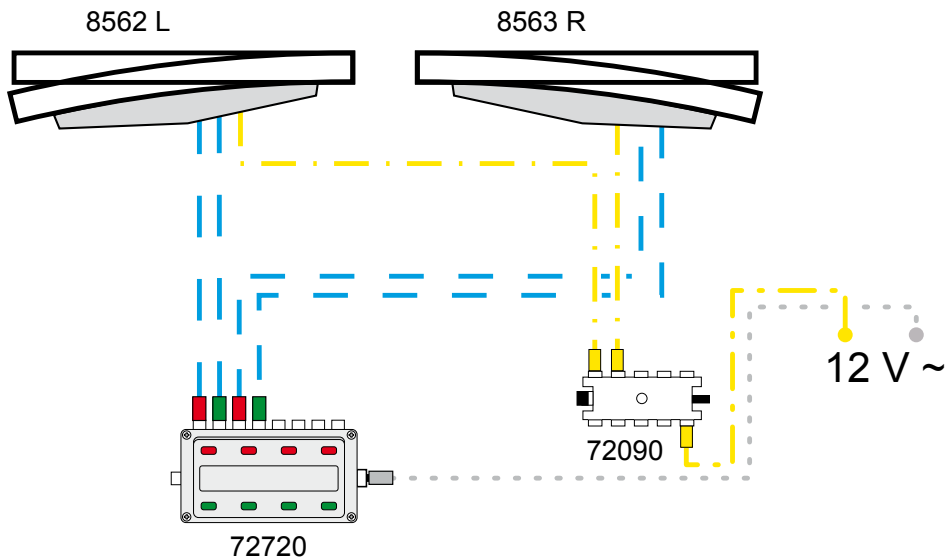

márklín
z

mini-club 8560 8562 8563 8568 8569

8562 L + 8563 R + 72720 + 72090

8560 + 72720

8568 L + 8569 R + 72720

8562 + 8589

Weitere Anschlussbeispiele in der Broschüre 0296.

Further examples may be found in the brochure 0296.

La brochure 0296 vous présente d'autres exemples de branchements.

Meer aansluit-voorbeelden in de brochure 0296.

Otros ejemplos más de conexiones en el manual 0296.

Ulteriori esempi di collegamenti nel manuale 0296.

Ytterligare anslutningsemempel finns i brochy 0296.

Andre tilsutnings-eksempler i brochuren 0296.

Gebr. Märklin & Cie. GmbH
Stuttgarter Str. 55 - 57
73033 Göppingen
Deutschland
www.maerklin.com

603047/0412/Sm3Ef
Änderungen vorbehalten
© Gebr. Märklin & Cie. GmbH