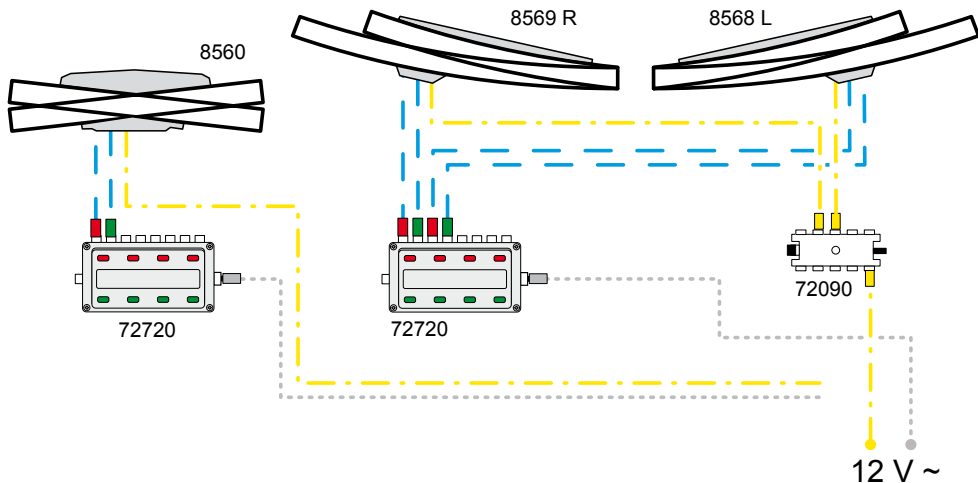

márklín
z

mini-club 8560 8562 8563 8568 8569

8562 L + 8563 R + 72720 + 72090

8560 + 72720

8568 L + 8569 R + 72720

8562 + 8589

Weitere Anschlussbeispiele in der Broschüre 0296.

Further examples may be found in the brochure 0296.

La brochure 0296 vous présente d'autres exemples de branchements.

Meer aansluit-voorbeelden in de brochure 0296.

Otros ejemplos más de conexiones en el manual 0296.

Ulteriori esempi di collegamenti nel manuale 0296.

Ytterligare anslutningsemempel finns i brochy 0296.

Andre tilsutnings-eksempler i brochuren 0296.

Gebr. Märklin & Cie. GmbH
Stuttgarter Str. 55 - 57
73033 Göppingen
Deutschland
www.maerklin.com

603047/0412/Sm3Ef
Änderungen vorbehalten
© Gebr. Märklin & Cie. GmbH