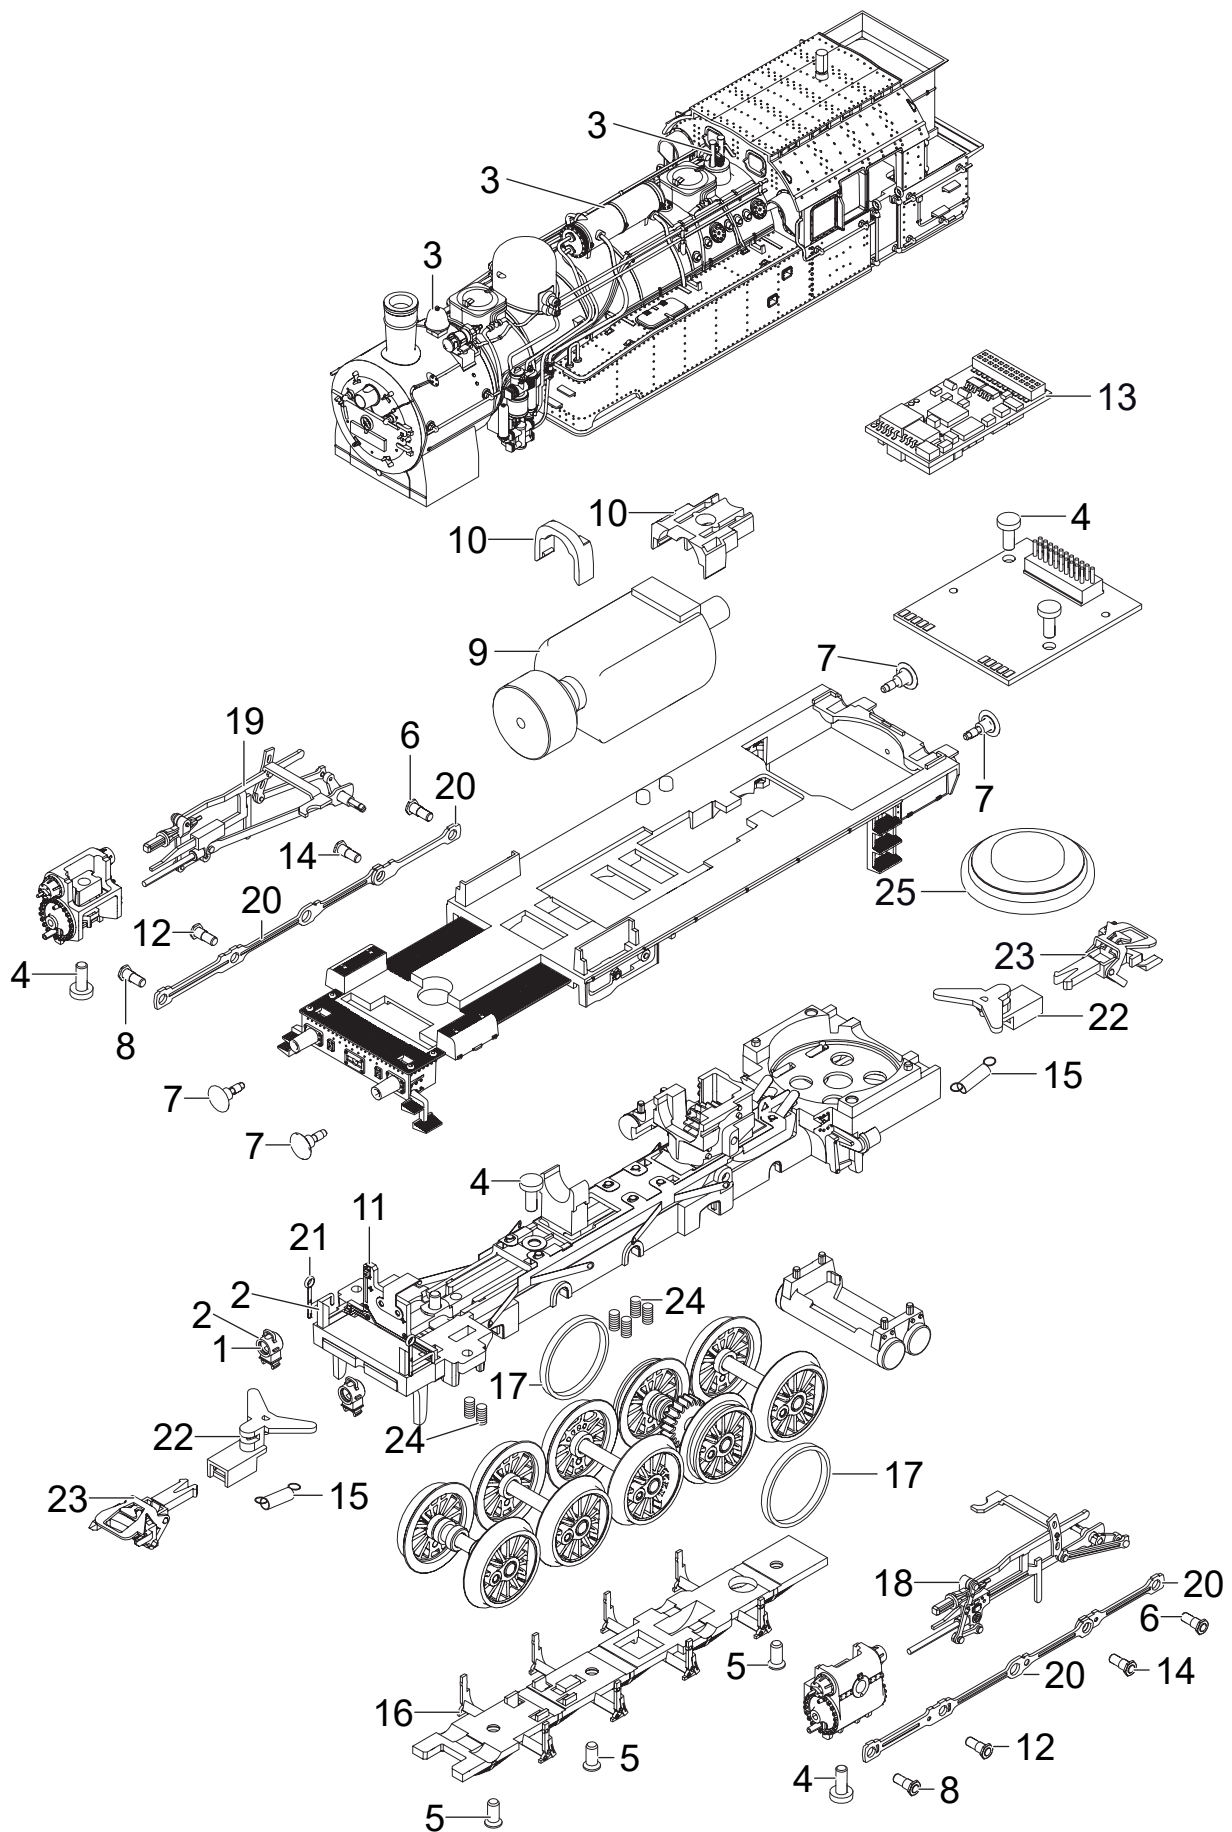

Einzelteile der Lokomotive 25940

TRIX
H0

Details der Darstellung können von dem Modell abweichen.

Einzelteile der Lokomotive 25940

Lfd. Nr.	Benennung	Bestell-Nr.
1	Linse	E219 729
2	Laternen	E391 428
3	Glocke, Pfeife, Ventile	E190 940
4	Schraube	E786 750
5	Schraube	E786 790
6	Schraube	E180 271
7	Puffer	E180 625
8	Sechskantansatzschraube	E223 431
9	Motor	E391 968
10	Motorklammer, Schneckenabdeckung	E190 941
11	Beleuchtungsplatine vorne	E169 835
12	Sechskantansatzschraube	E192 619
13	Decoder	391 134
14	Sechskantansatzschraube	E224 995
15	Schaltchieberfeder	7 194
16	Bremsattrappe	E169 903
17	Haftreifen	7 153
18	Gestänge links	E169 839
19	Gestänge rechts	E169 819
20	Kuppelstangen	E190 943
21	Rangiergriff	E169 871
22	Deichsel	E190 944
23	Kurzkupplung	E357 874
24	Druckfeder	E235 627
25	Lautsprecher	E180 680
	Bremsleitung	E12 5149 00
	Kolbenstangenschutzrohr	E213 450