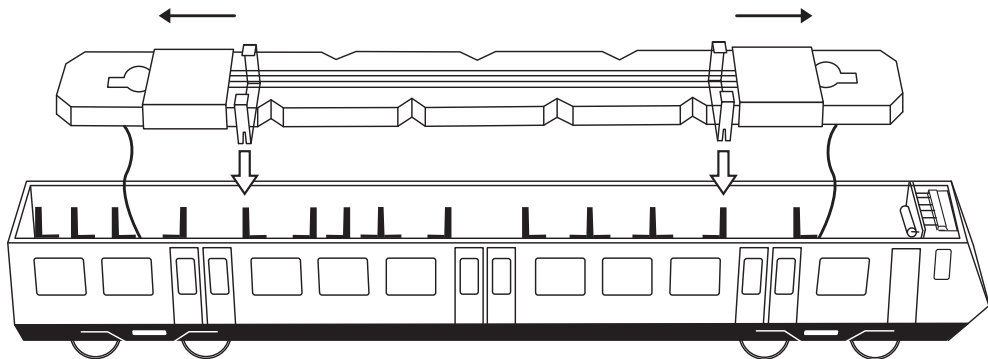

Leuchtstab aufsetzen
Install the light diffusion bar
Mise en place du diffuseur de lumière
Lichtgeleider plaatsen
Colocar la varilla
Collocare il corpo luce
Sätt lysstaven på plats
Lysstaven sættes på