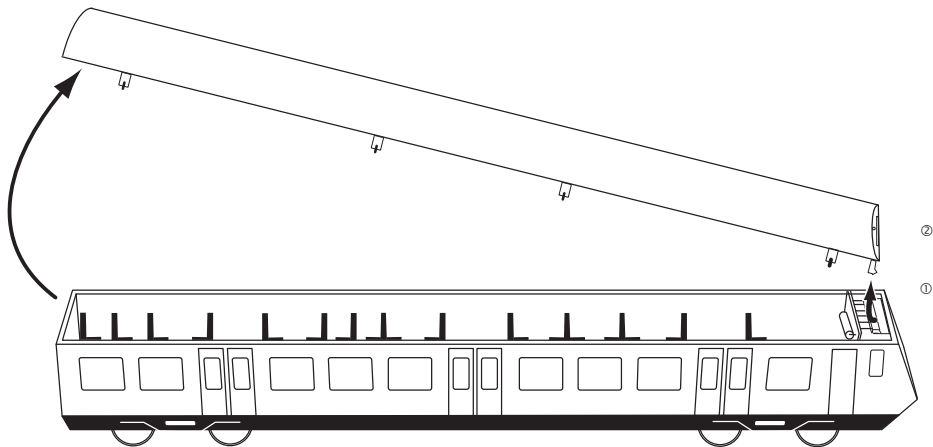

Innenbeleuchtung
Lighting Kit
Eclairage intérieur
Interieurverlichting
Alumbrado interior
Illuminazione interna
Vagnsbelysning
Indvendig belysning

Einbauanleitung Steuerwagen

Dach abnehmen
Remove roof
Démontage du toit
Dak afnemen
Levantar el techo
Togliere il tetto
Lyft av taket
Taget tages af

Dieses Fahrzeug ist für den Einbau der Innenbeleuchtung 7330 vorbereitet. Die beiden im Wageninneren befindlichen Kabel werden direkt an den Leuchtstab angeschlossen.

This Car is equipped for the installation of lighting kit 7330. The two wires in the car are to be connected directly to the light diffuser.

Cette voiture est prééquipée pour l'éclairage intérieur 7330. Raccorder directement au corps lumineux les deux fils qui se trouvent à l'intérieur de la voiture.

Dit rijtuig is geschikt voor de inbouw van de binnenverlichting 7330. De beide in het wageninterieur aangebrachte draden worden direct op de lichtgeleider aangesloten.

Este vehículo está preparado para el equipo de alumbrado 7330. Los dos cablecillos eléctricos que se encuentran en el interior del vagón se conectan directamente a la varilla reflectante.

Questo veicolo è predisposto per l'installazione dell'illuminazione interna 7330. I due cavetti che si trovano all'interno della carrozza vengono collegati direttamente al corpo luce.