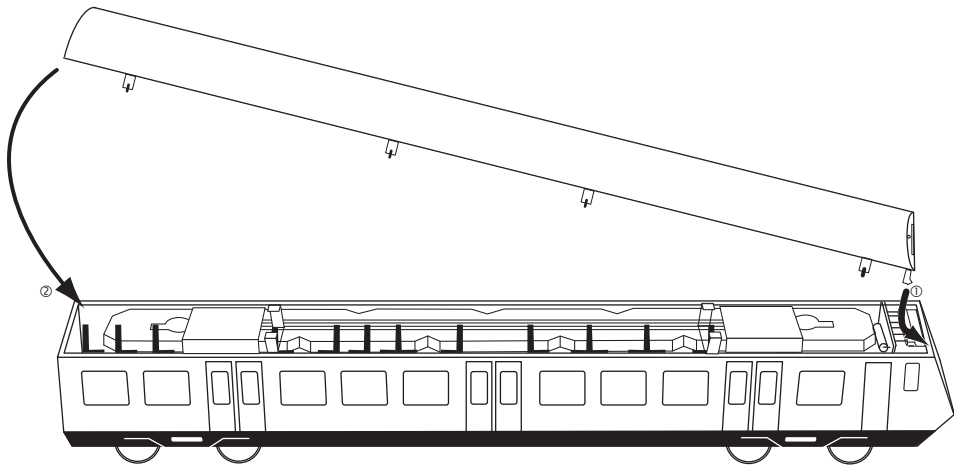

Dach aufsetzen
Put on roof
Mettre sur le toit
Dak neerzetten
Ponga en el techo
Immessi sul tetto
Sätt på taket
Sæt på tag