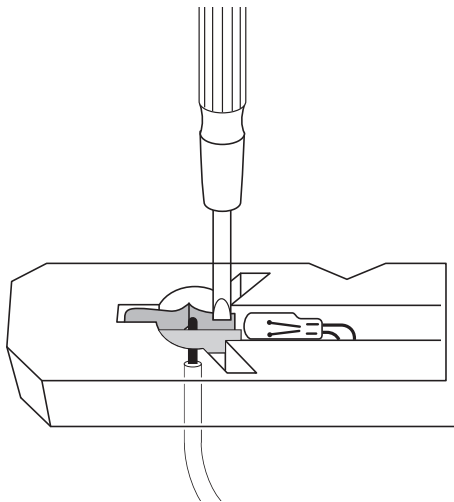

Kabel in Führung einklemmen
Clip the wire into the guide
Introduction du câble dans son guide
Draad in houder klemmen
Encajar el cablecillo en la ranura
Infilare il cavetto nella guida
Kläm fast akbeln i styrhylsan
Ledningen klemmes fast i styringen