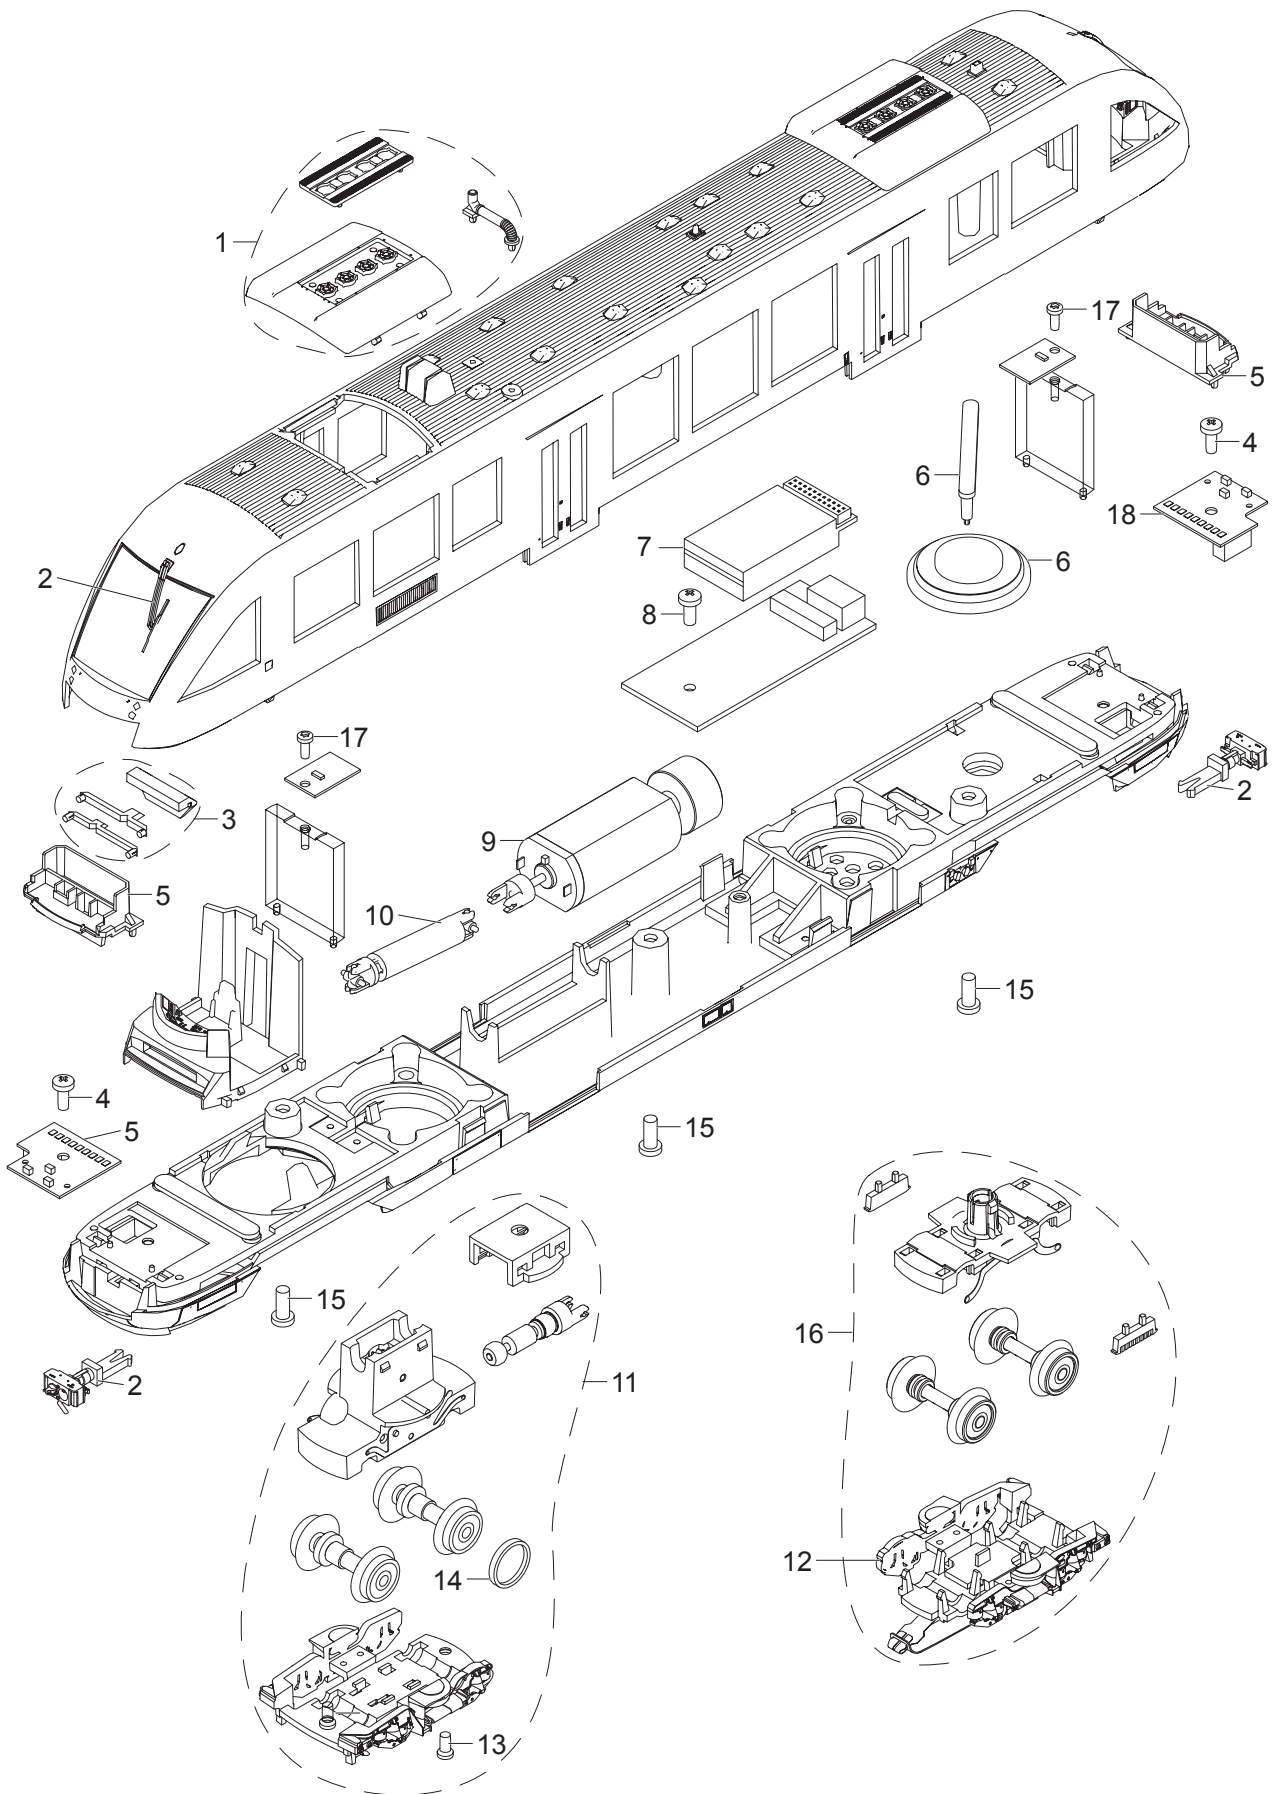

Einzelteile der Lokomotive 36641

Einzelteile der Lokomotive 36641

Lfd. Nr.	Benennung	Bestell-Nr.
1	Dach	E140 422
2	Steckteile Stirn	E140 423
3	Lichtkörper	E265 004
4	Schraube	E786 750
5	Stirnbeleuchtung	E276 583
6	Lautsprecher	E180 680
7	Decoder	258 218
8	Schraube	E590 410
9	Motor	E258 207
10	Welle, Lager, Gelenke	E199 506
11	Treibgestell	E258 052
12	Schleifer	—
13	Schraube	E786 790
14	Haftreifen	E656 500
15	Schraube	E786 830
16	Drehgestell	E279 203
17	Schraube	E786 341
18	Stirnbeleuchtung	E276 584

Hinweis: Einige Teile werden nur ohne oder mit anderer Farbgebung angeboten.

Teile, die hier nicht aufgeführt sind, können nur im Rahmen einer Reparatur im Märklin Reparatur-Service repariert werden.