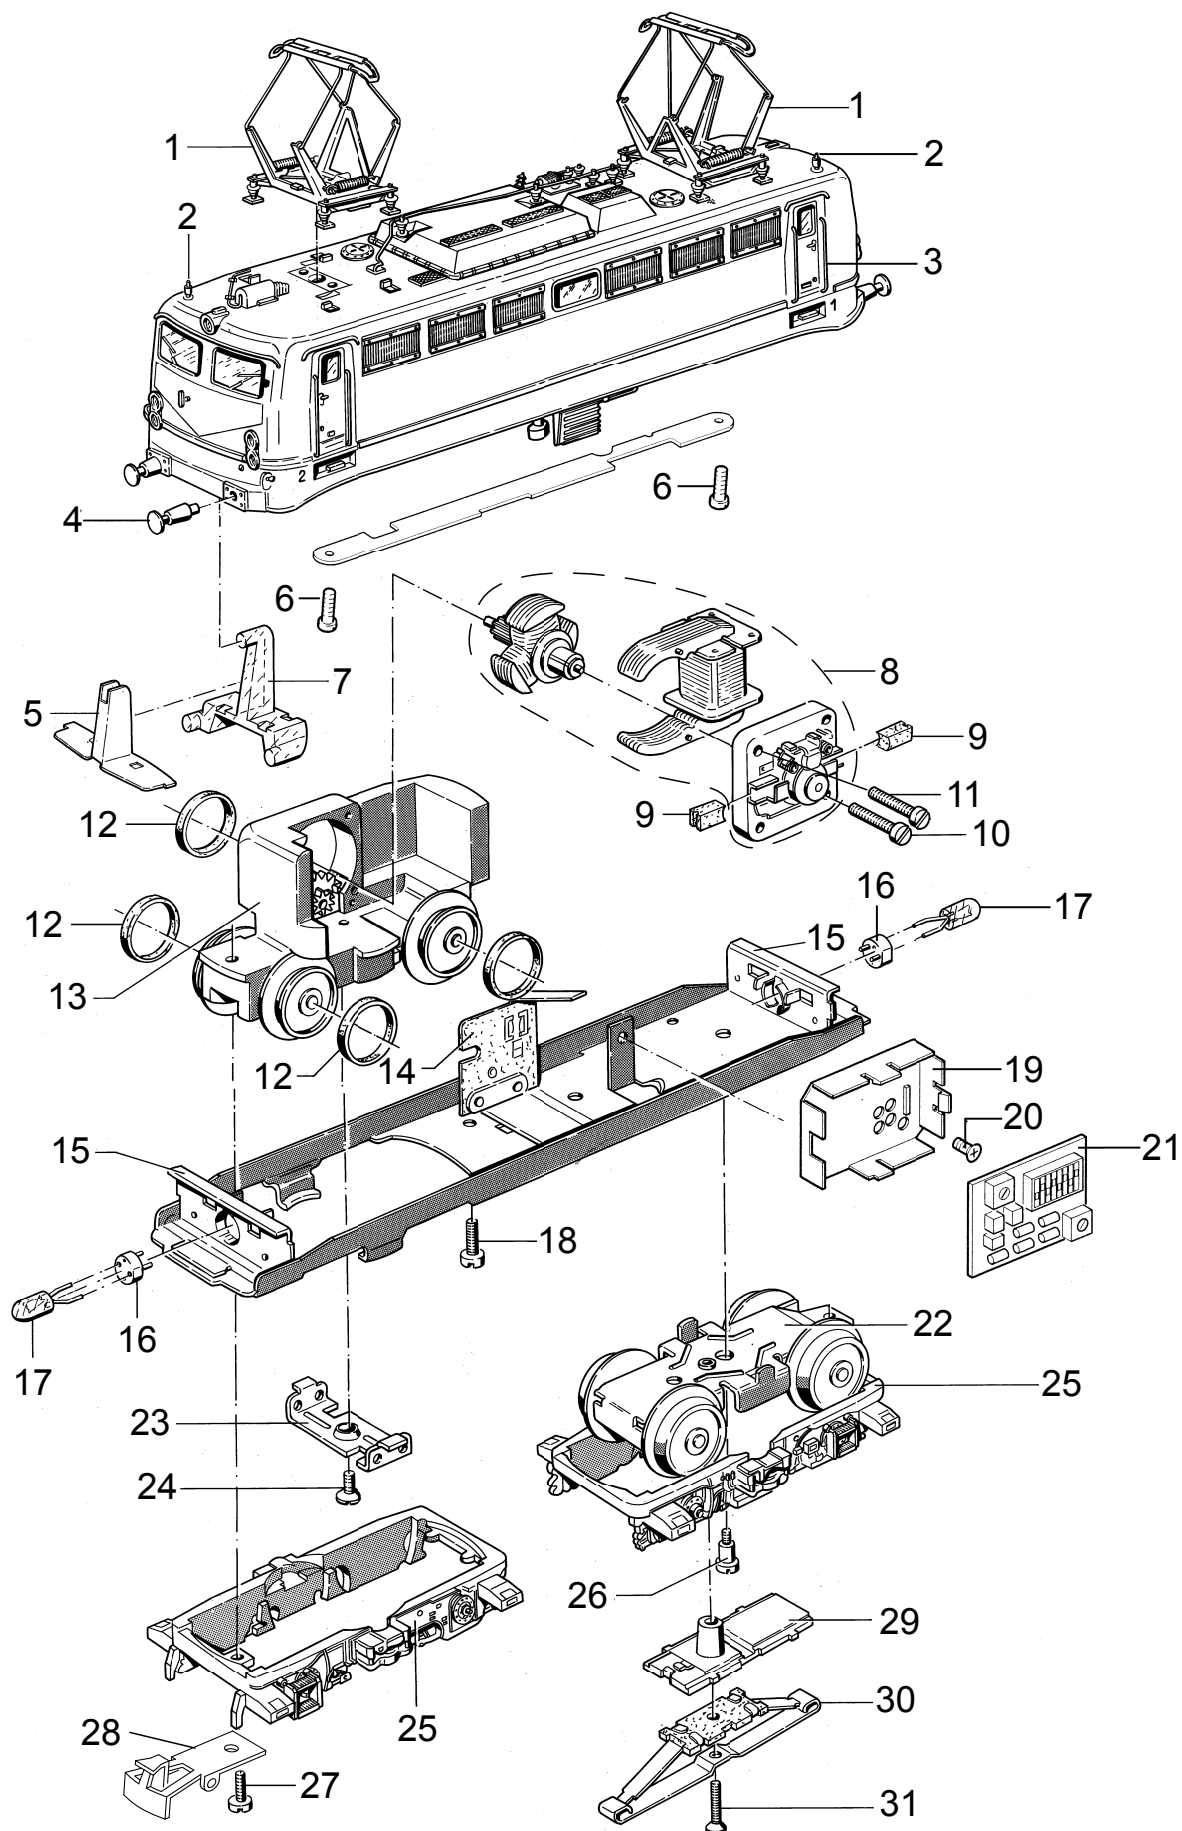

# Einzelteile der Lokomotiven 30390

# Einzelteile der Lokomotiven 30390

Lfd. Nr.	Benennung	Bestell-Nr.
1	Scherenstromabnehmer	E250 690
2	Pfeife	E239 990
3	Griffstange	E214 940
4	Puffer	E761 070
5	Abschirmblech	E214 570
6	Schraube	E785 870
7	Lichtkörper	E216 060
8	Motor	E165 841
9	Motorbürsten	E601 460
10	Schraube	E785 120
11	Schraube	E785 140
12	Haftreifen	7 153
13	Treibgestell	E276 849
14	Umschalter	E214 760
15	Lampenhalter	E344 900
16	Steckfassung	E604 180
17	Glühlampe	E610 080
18	Schraube	E785 250
19	Halteplatte	E405 040
20	Schraube	E786 790
21	Decoder	276 846
22	Drehgestell	E214 680
23	Stützblech	E214 620
24	Schraube	E786 190
25	Drehgestellrahmen	E286 642
26	Schraube	E753 510
27	Schraube	E785 070
28	Kupplung	E214 840
29	Isolierung	E214 700
30	Schleifer	7 164
31	Schraube	E756 080