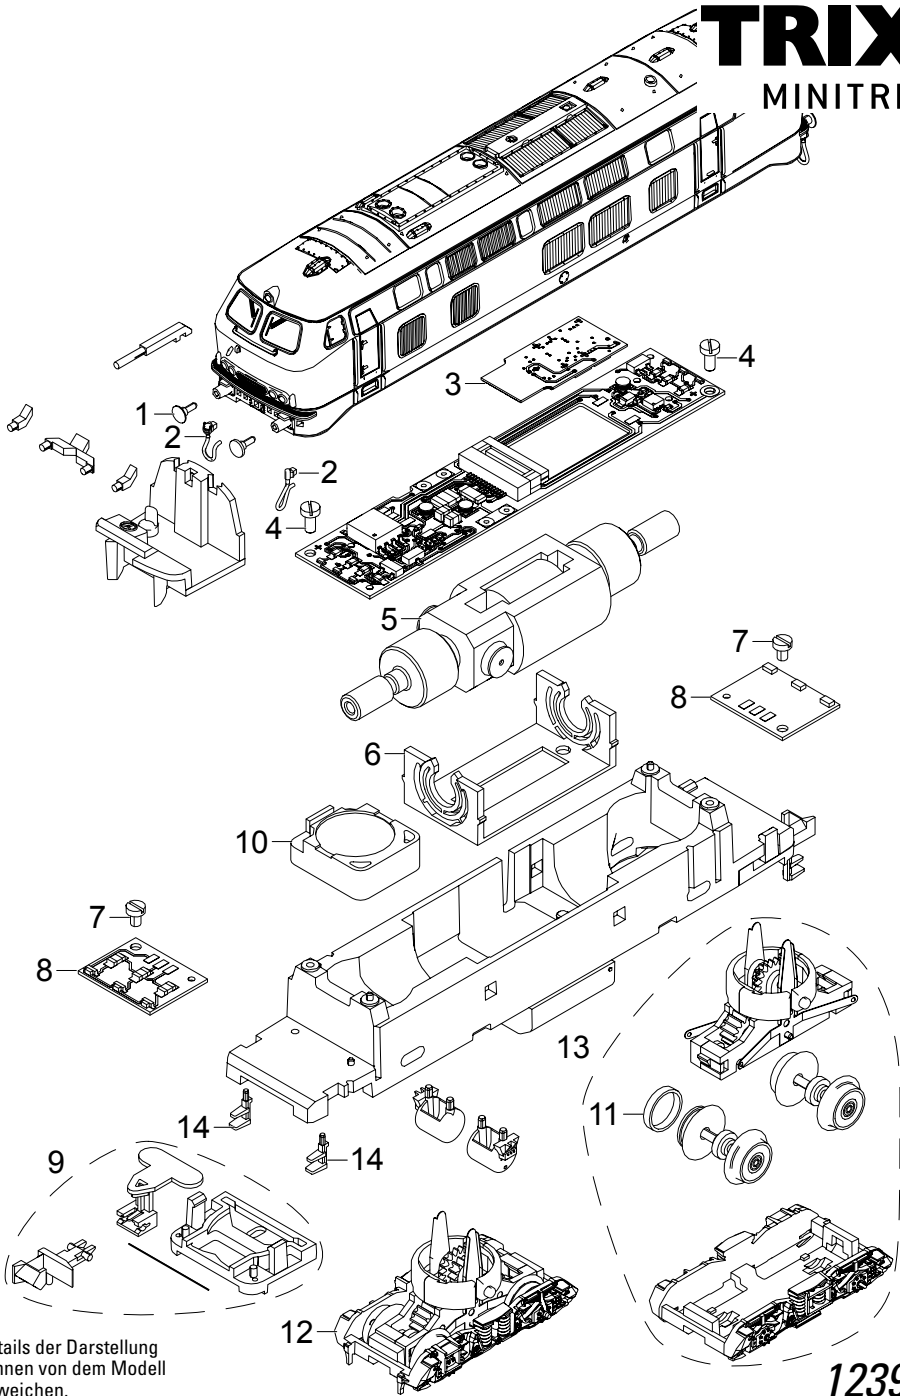

## MINITRIX

Details der Darstellung können von dem Modell abweichen.

12395

1	Puffer, Handstangen	E191 170
2	Leitungen	E193 361
3	Decoder	E178 238
4	Schraube	E19 8001 28
5	Motor	E178 221
6	Motorlager	E324 194
7	Schraube	E785 150
8	LP Beleuchtung	E167 873
9	Kupplung	E193 364
10	Lautsprecher	E192 490
11	Haftreifen	E12 2273 00
12	Drehgestell 1	E178 430
13	Drehgestell 2	E178 433
14	Rangiertritt	E178 431
	Beutel Kupplungshaken, Bremsschlauch	E180 834